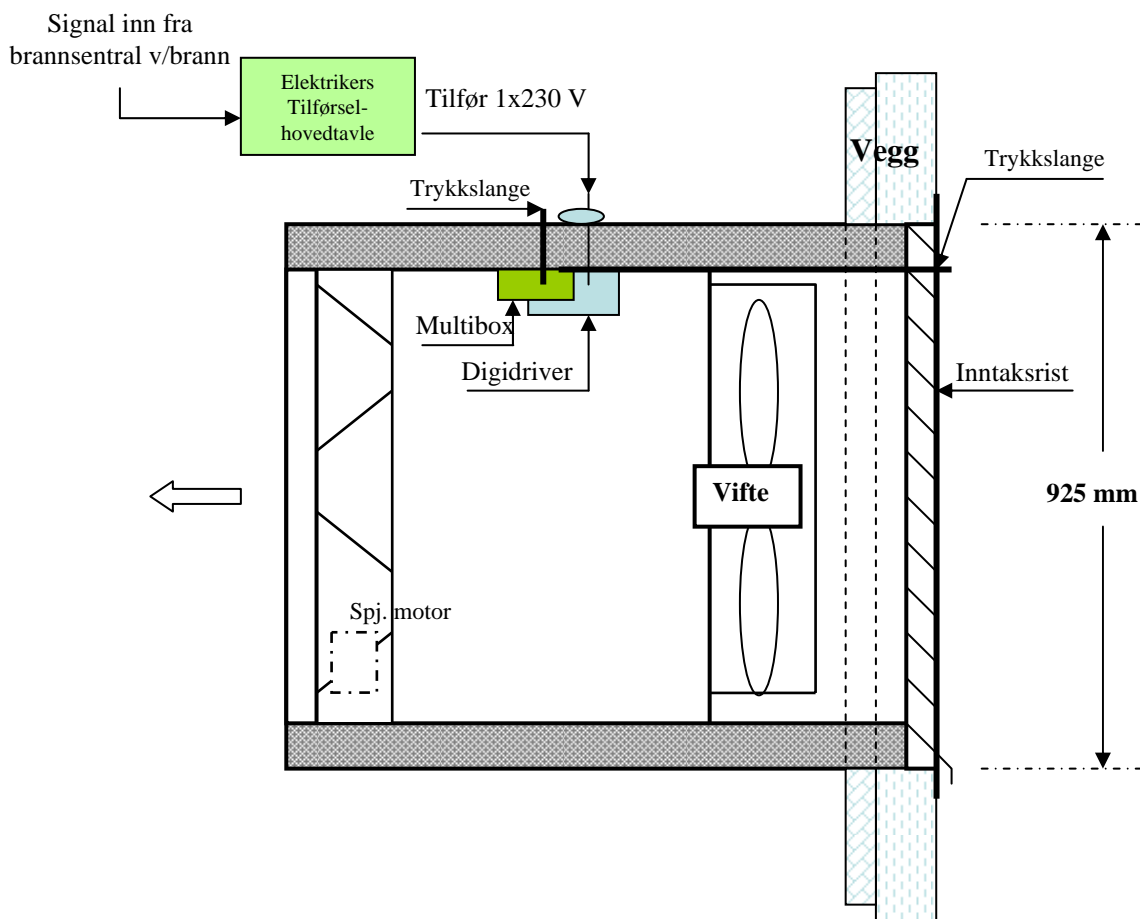

TRYKKSETTINGSAGGREGAT FOR TRAPPEROM

V-NGTS-16-1

Veggmontasje

Aggregatet er internt ferdig kablet. Kabel som elektriker skal tilkoble, finnes v/punkt  på skissen